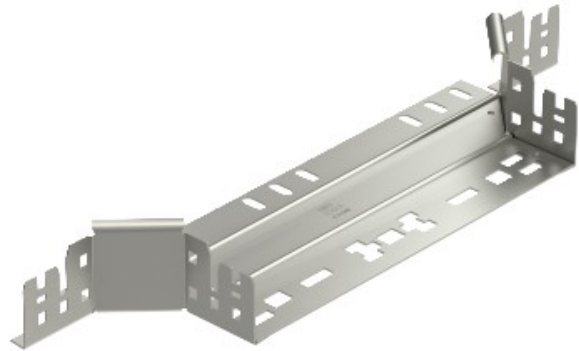

Electric Automation
Automation specialists

Referencia: RAAM 610 VA4301
Código: 6041270

Montaje de las piezas / de derivación
con conector rápido, 60x100, acero
inoxidable, grado 304, VA, 1.4301

[Comprar en Electric Automation Network](#)

Agregar-en el tee de salida con conector rápido del sistema. Para todos bandeja de cables de los tipos de 60 mm de altura.