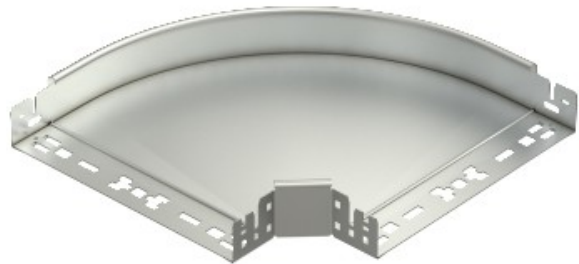

**Electric Automation**  
Automation specialists

Referencia: RBM 90 620VA4571  
Código: 6041204

90 ° curva con conector rápido, 60x200,  
acero inoxidable, grado 316 Ti, VA,  
1.4571

[Comprar en Electric Automation Network](#)

Curva de 90° con conector rápido del sistema. Para todos bandeja de cables de los tipos de 60 mm de altura.