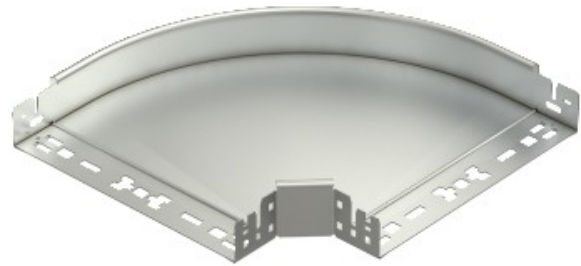

**Electric Automation**  
Automation specialists

Referencia: RBM 90 620VA4301  
Código: 6041184

Curva de 90°, con conexión rápida,  
60x200, Acero inoxidable 1.4301, VA,  
1.4301

[Comprar en Electric Automation Network](#)

Curva de 90° con conector rápido del sistema. Para todos bandeja de cables de los tipos de 60 mm de altura.