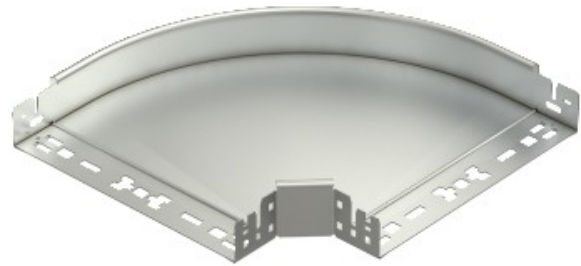

Electric Automation
Automation specialists

Referencia: RBM 90 615VA4301
Código: 6041182

90 ° curva con conector rápido, 60x150,
acero inoxidable, grado 304, VA, 1.4301

[Comprar en Electric Automation Network](#)

Curva de 90° con conector rápido del sistema. Para todos bandeja de cables de los tipos de 60 mm de altura.