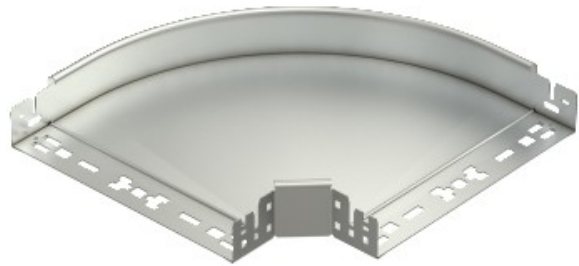

Electric Automation
Automation specialists

Referencia: RBM 90 610VA4301
Código: 6041180

90 ° curva con conector rápido, 60x100,
acero inoxidable, grado 304, VA, 1.4301

[Comprar en Electric Automation Network](#)

Curva de 90° con conector rápido del sistema. Para todos bandeja de cables de los tipos de 60 mm de altura.