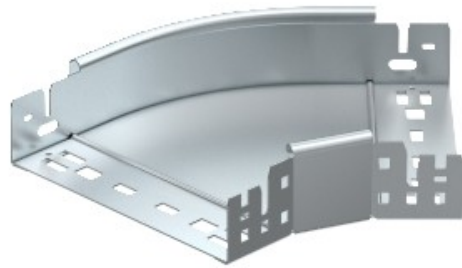

Referencia: RBM 45 620 FT
Código: 6041064

Curva de 45°, con conexión rápida,
60x200, galvanizado en caliente por
inmersión, DIN EN ISO 1461, Acero, St

[Comprar en Electric Automation Network](#)

45° codo con conector rápido del sistema. Para todos bandeja de cables de los tipos de 60 mm de altura.