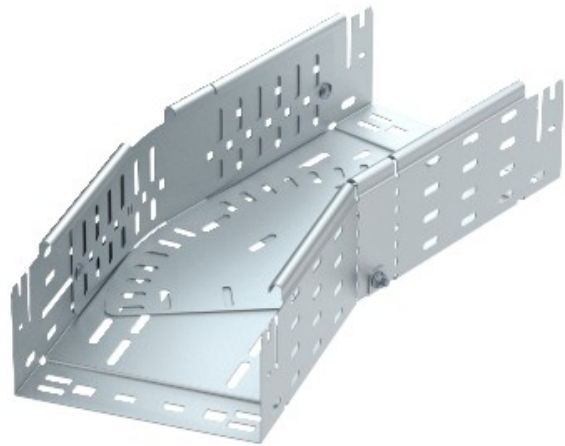

**Electric Automation**  
Automation specialists

Referencia: RBMV 150 FT  
Código: 6040710

curvatura variable con conector rápido,  
110x500, galvanizado en caliente, DIN  
EN ISO 1461, Acero, St

[Comprar en Electric Automation Network](#)

La magia de inflexión de 0°-90°, variable, con conector rápido del sistema. Para todos bandeja de cables de los tipos de 110 mm de altura.