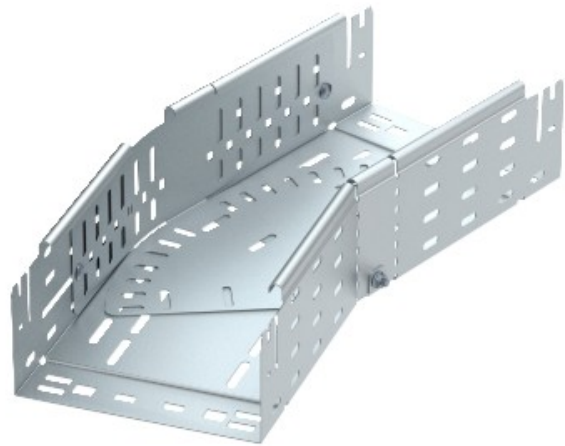

Electric Automation
Automation specialists

Referencia: RBMV 115 FT
Código: 6040702

curvatura variable con conector rápido,
110x150, galvanizado en caliente, DIN
EN ISO 1461, Acero, St

[Comprar en Electric Automation Network](#)

La magia de inflexión de 0°-90°, variable, con conector rápido del sistema. Para todos bandeja de cables de los tipos de 110 mm de altura.