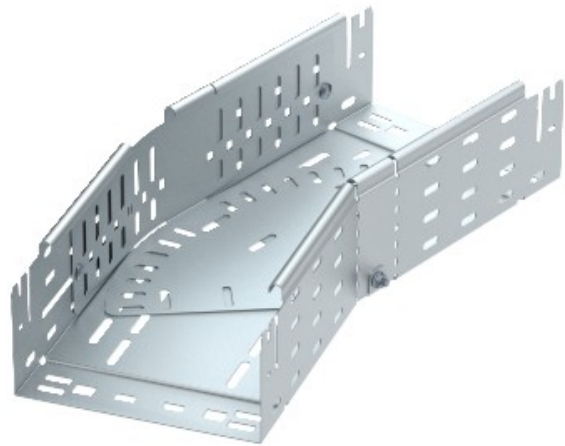

Referencia: RBMV 160 FS
Código: 6040692

curvatura variable con conector rápido,
110x600, Strip-galvanizado, DIN EN
10147, de acero, St

[Comprar en Electric Automation Network](#)

La magia de inflexión de 0°-90°, variable, con conector rápido del sistema. Para todos bandeja de cables de los tipos de 110 mm de altura.