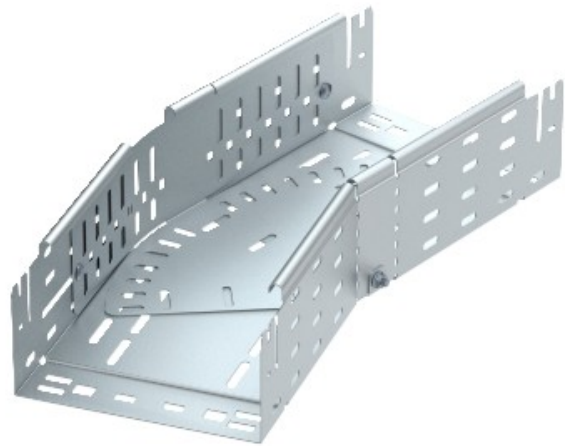

Referencia: RBMV 130 FS
Código: 6040686

curvatura variable con conector rápido,
110x300, Strip-galvanizado, DIN EN
10147, de acero, St

[Comprar en Electric Automation Network](#)

La magia de inflexión de 0°-90°, variable, con conector rápido del sistema. Para todos bandeja de cables de los tipos de 110 mm de altura.