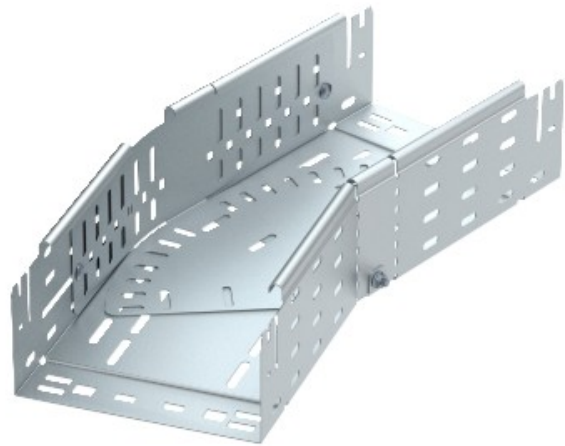

Electric Automation
Automation specialists

Referencia: RBMV 120 FS
Código: 6040684

curvatura variable con conector rápido,
110x200, Strip-galvanizado, DIN EN
10147, de acero, St

[Comprar en Electric Automation Network](#)

La magia de inflexión de 0°-90°, variable, con conector rápido del sistema. Para todos bandeja de cables de los tipos de 110 mm de altura.