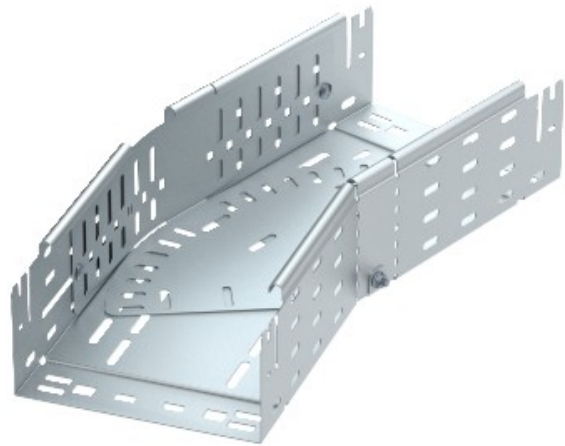

Referencia: RBMV 115 FS  
Código: 6040682

curvatura variable con conector rápido,  
110x150, Strip-galvanizado, DIN EN  
10147, de acero, St

[Comprar en Electric Automation Network](#)

La magia de inflexión de 0°-90°, variable, con conector rápido del sistema. Para todos bandeja de cables de los tipos de 110 mm de altura.