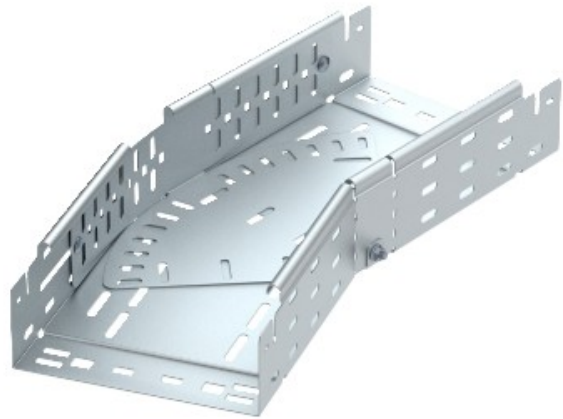

Electric Automation
Automation specialists

Referencia: RBMV 860 FT
Código: 6040612

curvatura variable con conector rápido,
85x600, galvanizado en caliente, DIN EN
ISO 1461, Acero, St

[Comprar en Electric Automation Network](#)

La magia de inflexión de 0°-90°, variable, con conector rápido del sistema. Para todos bandeja de cables de los tipos de 85 mm de altura.