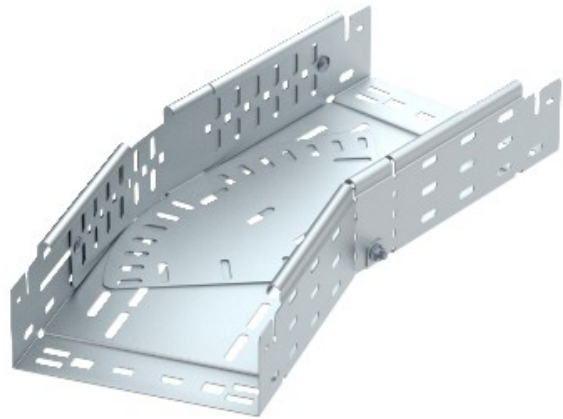

Electric Automation
Automation specialists

Referencia: RBMV 830 FT
Código: 6040606

curvatura variable con conector rápido,
85x300, galvanizado en caliente, DIN EN
ISO 1461, Acero, St

[Comprar en Electric Automation Network](#)

La magia de inflexión de 0°-90°, variable, con conector rápido del sistema. Para todos bandeja de cables de los tipos de 85 mm de altura.