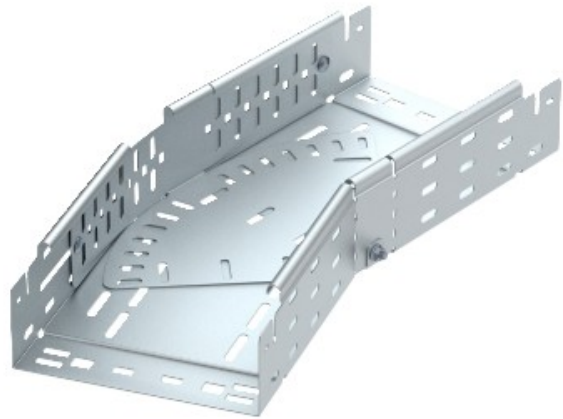

Electric Automation
Automation specialists

Referencia: RBMV 850 FS
Código: 6040590

curvatura variable con conector rápido,
85x500, Strip-galvanizado, DIN EN
10147, de acero, St

[Comprar en Electric Automation Network](#)

La magia de inflexión de 0°-90°, variable, con conector rápido del sistema. Para todos bandeja de cables de los tipos de 85 mm de altura.