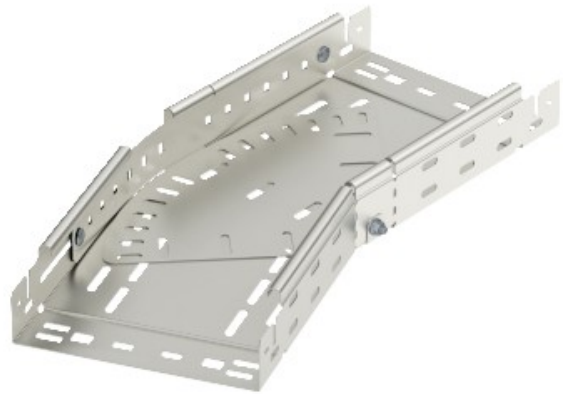

Electric Automation
Automation specialists

Referencia: RBMV 630 VA 4571
Código: 6040546

curvatura variable con conector rápido,
60x300, acero inoxidable, grado 316 Ti,
VA, 1.4571

[Comprar en Electric Automation Network](#)

La magia de inflexión de 0°-90°, variable, con conector rápido del sistema. Para todos bandeja de cables de los tipos de 60 mm de altura.