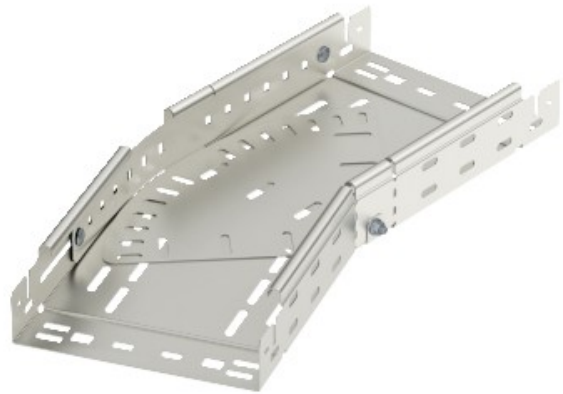

Electric Automation
Automation specialists

Referencia: RBMV 620 VA 4571
Código: 6040544

curvatura variable con conector rápido,
60x200, acero inoxidable, grado 316 Ti,
VA, 1.4571

[Comprar en Electric Automation Network](#)

La magia de inflexión de 0°-90°, variable, con conector rápido del sistema. Para todos bandeja de cables de los tipos de 60 mm de altura.