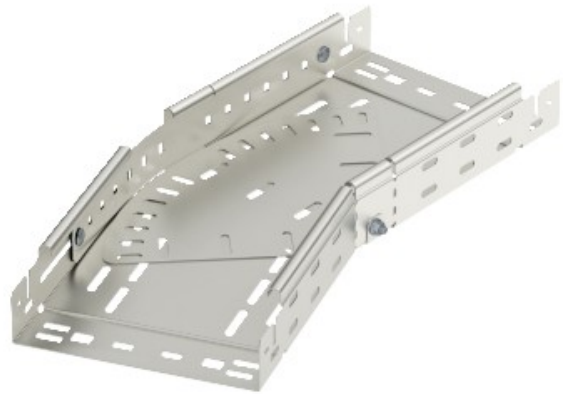

**Electric Automation**  
Automation specialists

Referencia: RBMV 660 VA 4301  
Código: 6040532

curvatura variable con conector rápido,  
60x600, acero inoxidable, grado 304,  
VA, 1.4301

[Comprar en Electric Automation Network](#)

La magia de inflexión de 0°-90°, variable, con conector rápido del sistema. Para todos bandeja de cables de los tipos de 60 mm de altura.