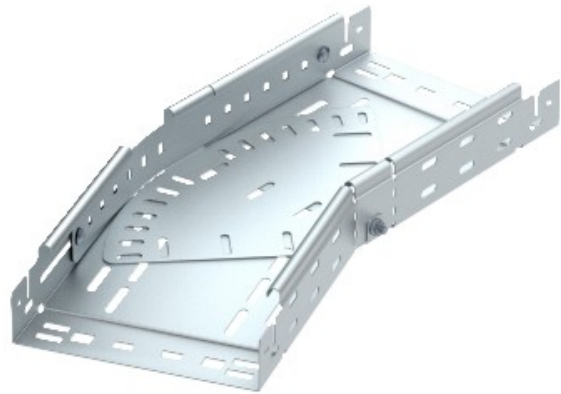

Electric Automation
Automation specialists

Referencia: RBMV 660 FT
Código: 6040512

curvatura variable con conector rápido,
60x600, galvanizado en caliente, DIN EN
ISO 1461, Acero, St

[Comprar en Electric Automation Network](#)

La magia de inflexión de 0°-90°, variable, con conector rápido del sistema. Para todos bandeja de cables de los tipos de 60 mm de altura.