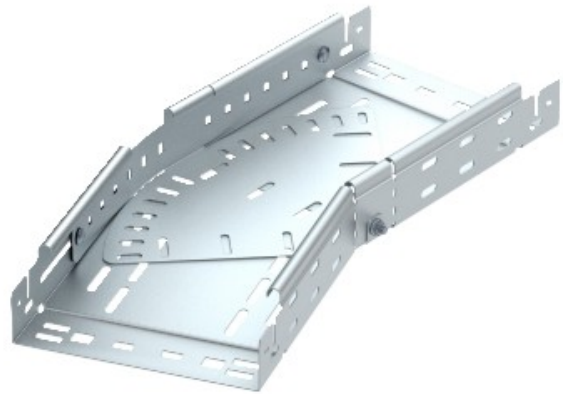

Electric Automation
Automation specialists

Referencia: RBMV 620 FT
Código: 6040504

curvatura variable con conector rápido,
60x200, galvanizado en caliente, DIN EN
ISO 1461, Acero, St

[Comprar en Electric Automation Network](#)

La magia de inflexión de 0°-90°, variable, con conector rápido del sistema. Para todos bandeja de cables de los tipos de 60 mm de altura.