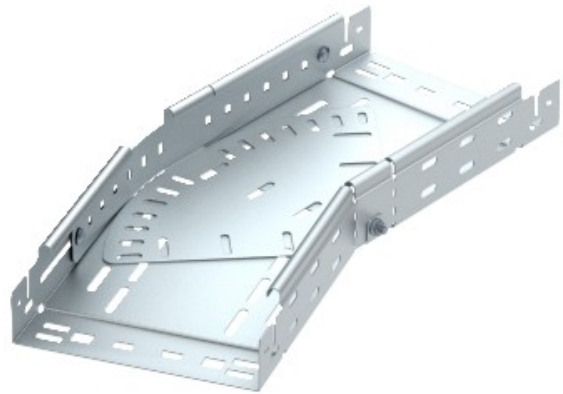

**Electric Automation**  
Automation specialists

Referencia: RBMV 615 FT  
Código: 6040502

curvatura variable con conector rápido,  
60x150, galvanizado en caliente, DIN EN  
ISO 1461, Acero, St

[Comprar en Electric Automation Network](#)

La magia de inflexión de 0°-90°, variable, con conector rápido del sistema. Para todos bandeja de cables de los tipos de 60 mm de altura.