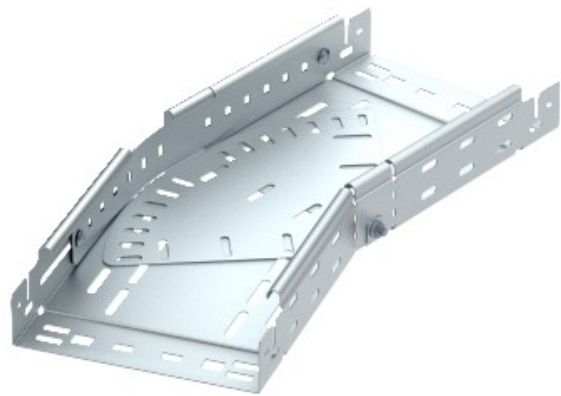

**Electric Automation**  
Automation specialists

Referencia: RBMV 610 FT  
Código: 6040500

curvatura variable con conector rápido,  
60x100, galvanizado en caliente, DIN EN  
ISO 1461, Acero, St

[Comprar en Electric Automation Network](#)

La magia de inflexión de 0°-90°, variable, con conector rápido del sistema. Para todos bandeja de cables de los tipos de 60 mm de altura.