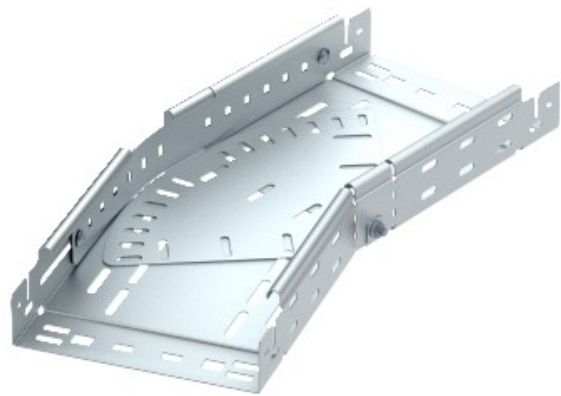

Electric Automation
Automation specialists

Referencia: RBMV 630 FS
Código: 6040486

curvatura variable con conector rápido,
60x300, Strip-galvanizado, DIN EN
10147, de acero, St

[Comprar en Electric Automation Network](#)

La magia de inflexión de 0°-90°, variable, con conector rápido del sistema. Para todos bandeja de cables de los tipos de 60 mm de altura.