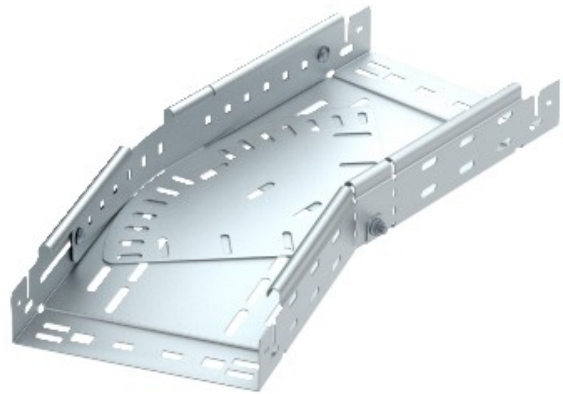

Electric Automation
Automation specialists

Referencia: RBMV 615 FS
Código: 6040482

curvatura variable con conector rápido,
60x150, Strip-galvanizado, DIN EN
10147, de acero, St

[Comprar en Electric Automation Network](#)

La magia de inflexión de 0°-90°, variable, con conector rápido del sistema. Para todos bandeja de cables de los tipos de 60 mm de altura.