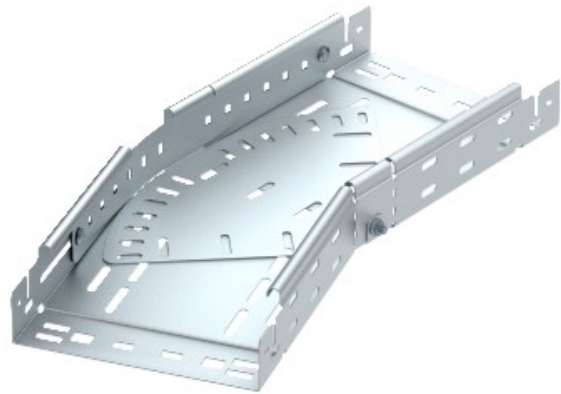

Electric Automation
Automation specialists

Referencia: RBMV 610 FS
Código: 6040480

Curva, variable, con conexión rápida,
60x100, galvanizado en banda, DIN EN
10147, Acero, St

[Comprar en Electric Automation Network](#)

La magia de inflexión de 0°-90°, variable, con conector rápido del sistema. Para todos bandeja de cables de los tipos de 60 mm de altura.