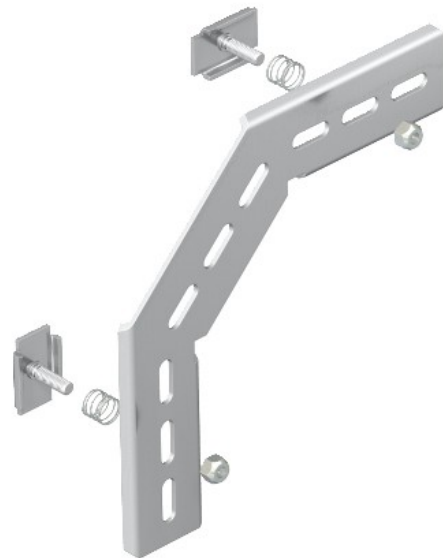

**Electric Automation**  
Automation specialists

Referencia: MW 90 SL23VA4301  
Código: 6016308

ángulo de 90 ° para la instalación de la bandeja C-malla de cable, 230x230, acero inoxidable, grado 304, VA, 1.4301

[Comprar en Electric Automation Network](#)

Cada uno con dos abrazaderas de tipo KS 23/35.