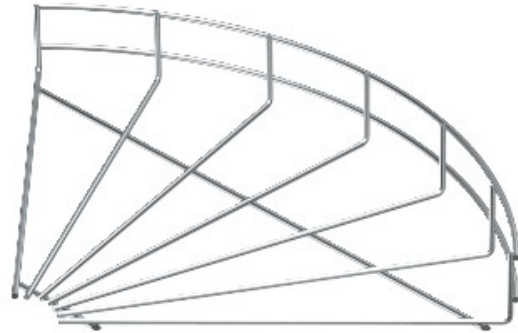

Referencia: GRB 90 515 G
Código: 6001998

Curva 90° bandeja de rejilla, 55x150,
electrozincado, DIN 50961, Acero, St

[Comprar en Electric Automation Network](#)

Curva de 90°, horizontal, para todas las bandejas de cable de la malla de 55 mm de altura.