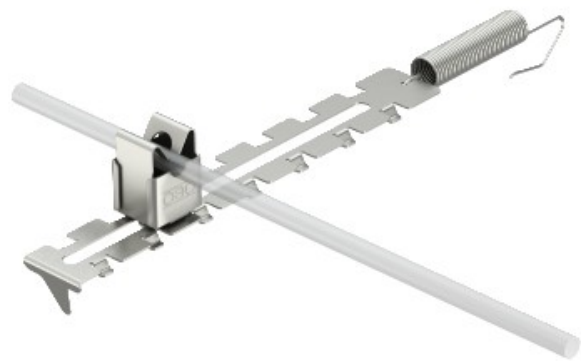

Electric Automation
Automation specialists

Referencia: 132 U
Código: 5203015

Soporte conductor cumbrera, ajuste de longitud variable, Acero inoxidable 1.4301, VA, 1.4301

[Comprar en Electric Automation Network](#)

- Para la ronda de conductores Rd 8
- Rango de sujeción de 280-380 mm