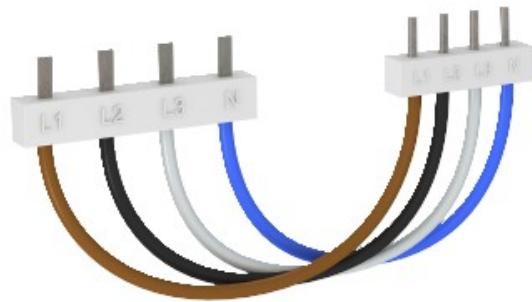

Referencia: VB-V10 COMPACT-2  
Código: 5089650

Puente de conexión, para V10 Compact,  
200mm,

[Comprar en Electric Automation Network](#)

Puente de conexión para V10 Compact:

La VB-V10 Compact puente de conexión permite una rápida y fácil de transición a otra serie de dispositivos que se instalan como residual corriente en el disyuntor.

- Disponible en dos longitudes diferentes.