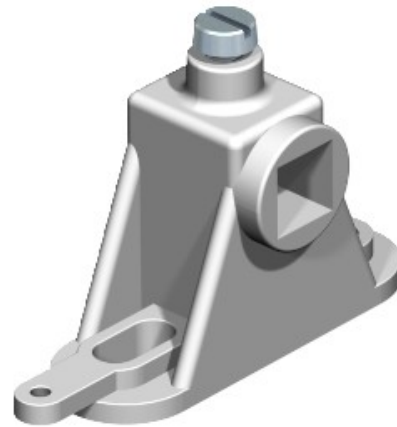

**Electric Automation**  
Automation specialists

Referencia: 1801 SCH

Código: 5015715

Soporte para regletas, para barra  
ómnibus equip., gris, Poliestirol, PS

[Comprar en Electric Automation Network](#)

- 2 rail soportes requeridos por 14 unidades
- Con 6 x 13 mm ranura