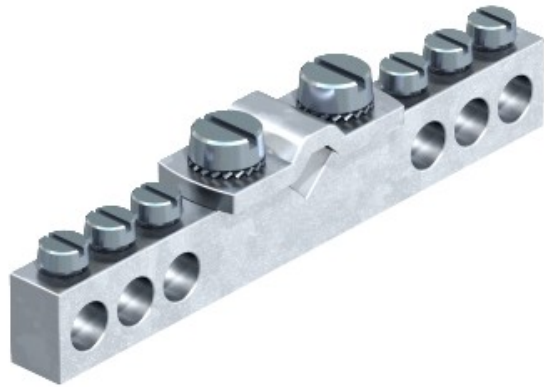

**Electric Automation**  
Automation specialists

Referencia: 1804  
Código: 5015553

Barra ómnibus equipotencial, para  
baños, Latón, CuZn

[Comprar en Electric Automation Network](#)

- Latón niquelado contacto con la tira
- Tornillos y abrazadera de electrogalvanised de acero

Opciones de conexión:

- 6 cables de 1,5-10 mm<sup>2</sup>
- 1 cable de 6-16 mm<sup>2</sup>