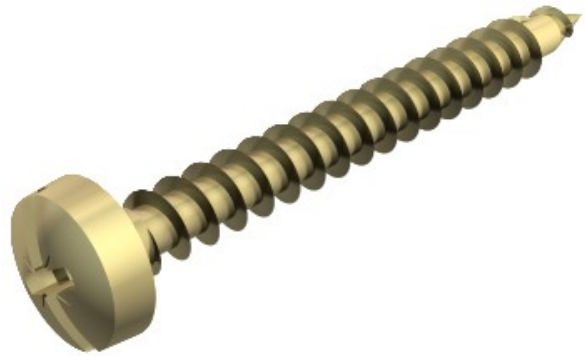

**Electric Automation**  
Automation specialists

Referencia: 4758 6.0X50  
Código: 3195937

Tirafondo Golden-Sprint,  
cabez.plana, accion. +/- ranura, 6x50mm,  
electrocincado, pasivado en amarillo,  
Acero, St

[Comprar en Electric Automation Network](#)

De acero templado, electrogalvanizado y pasivado amarillo, así como Hostafon, recubierta de cabeza troncocónica con una combinación de Philips y la cabeza con ranura (Pozidrive tamaño 2, excepto Ø 6 mm Pozidrive tamaño 3).

El uso de Sprint tornillos conduce a reducir considerablemente tornillo-en los tiempos en comparación con tornillos estándar. Esta notable ventaja viene dada por el punto con el primer hilo, que conduce a la doble rosca más allá.