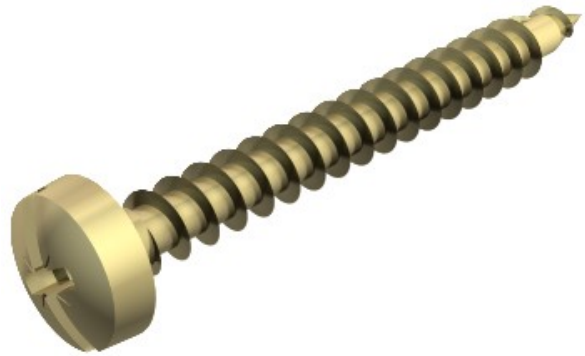

Electric Automation
Automation specialists

Referencia: 4758 5.0X40
Código: 3195651

Tirafondo Golden-Sprint,
cabez.plana, accion. +/- ranura, 5x40mm,
electrocincado, pasivado en amarillo,
Acero, St

[Comprar en Electric Automation Network](#)

De acero templado, electrogalvanizado y pasivado amarillo, así como Hostafon, recubierta de cabeza troncocónica con una combinación de Philips y la cabeza con ranura (Pozidrive tamaño 2, excepto Ø 6 mm Pozidrive tamaño 3).

El uso de Sprint tornillos conduce a reducir considerablemente tornillo-en los tiempos en comparación con tornillos estándar. Esta notable ventaja viene dada por el punto con el primer hilo, que conduce a la doble rosca más allá.