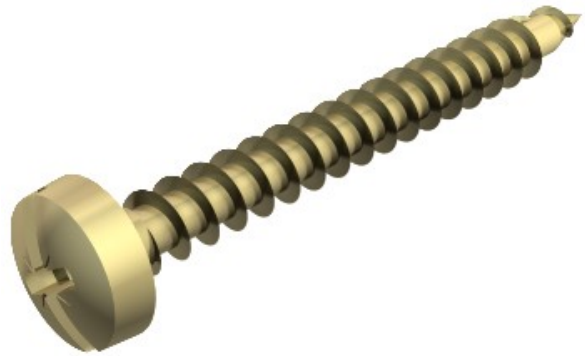

Electric Automation
Automation specialists

Referencia: 4758 4.5x35
Código: 3195449

Tirafondo Golden-Sprint,
cabez.plana, accion. +/- ranura,
4,5x35mm, electrocincado, pasivado en
amarillo, Acero, St

[Comprar en Electric Automation Network](#)

De acero templado, electrogalvanizado y pasivado amarillo, así como Hostafon, recubierta de cabeza troncocónica con una combinación de Philips y la cabeza con ranura (Pozidrive tamaño 2, excepto Ø 6 mm Pozidrive tamaño 3).

El uso de Sprint tornillos conduce a reducir considerablemente tornillo-en los tiempos en comparación con tornillos estándar. Esta notable ventaja viene dada por el punto con el primer hilo, que conduce a la doble rosca más allá.