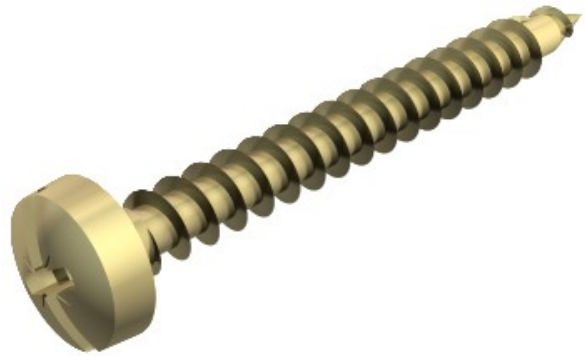

Electric Automation
Automation specialists

Referencia: 4758 4.5x30
Código: 3195430

Tirafondo Golden-Sprint,
cabez.plana, accion. +/- ranura,
4,5x30mm, electrocincado, pasivado en
amarillo, Acero, St

[Comprar en Electric Automation Network](#)

De acero templado, electrolavado y pasivado amarillo, así como Hostafon, recubierta de cabeza troncocónica con una combinación de Philips y la cabeza con ranura (Pozidrive tamaño 2, excepto Ø 6 mm Pozidrive tamaño 3).

El uso de Sprint tornillos conduce a reducir considerablemente tornillo-en los tiempos en comparación con tornillos estándar. Esta notable ventaja viene dada por el punto con el primer hilo, que conduce a la doble rosca más allá.