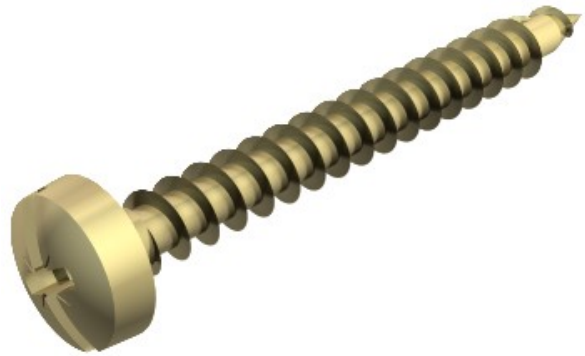

Electric Automation
Automation specialists

Referencia: 4758 4.5x25
Código: 3195422

Tirafondo Golden-Sprint,
cabez.plana, accion. +/- ranura,
4,5x25mm, electrocincado, pasivado en
amarillo, Acero, St

[Comprar en Electric Automation Network](#)

De acero templado, electrogalvanizado y pasivado amarillo, así como Hostafon, recubierta de cabeza troncocónica con una combinación de Philips y la cabeza con ranura (Pozidrive tamaño 2, excepto Ø 6 mm Pozidrive tamaño 3).

El uso de Sprint tornillos conduce a reducir considerablemente tornillo-en los tiempos en comparación con tornillos estándar. Esta notable ventaja viene dada por el punto con el primer hilo, que conduce a la doble rosca más allá.