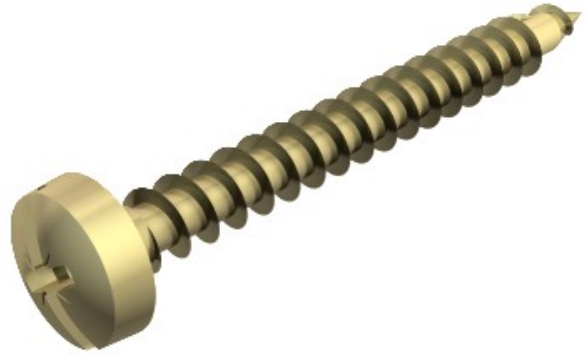

**Electric Automation**  
Automation specialists

Referencia: 4758 4.0X45  
Código: 3195279

Tirafondo Golden-Sprint,  
cabez.plana, accion. +/- ranura, 4x45mm,  
electrocincado, pasivado en amarillo,  
Acero, St

[Comprar en Electric Automation Network](#)

De acero templado, electrogalvanizado y pasivado amarillo, así como Hostafon, recubierta de cabeza troncocónica con una combinación de Philips y la cabeza con ranura (Pozidrive tamaño 2, excepto Ø 6 mm Pozidrive tamaño 3).

El uso de Sprint tornillos conduce a reducir considerablemente tornillo-en los tiempos en comparación con tornillos estándar. Esta notable ventaja viene dada por el punto con el primer hilo, que conduce a la doble rosca más allá.