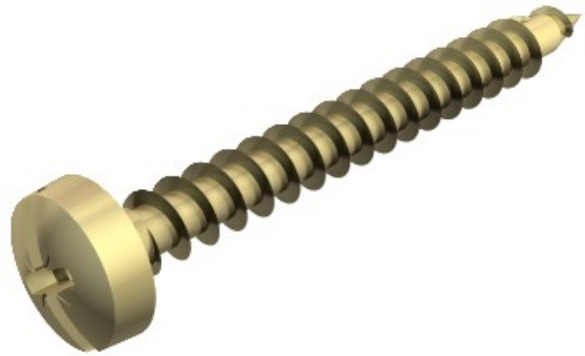

Electric Automation
Automation specialists

Referencia: 4758 4.0X30
Código: 3195244

Tirafondo Golden-Sprint,
cabez.plana, accion. +/- ranura, 4x30mm,
electrocincado, pasivado en amarillo,
Acero, St

[Comprar en Electric Automation Network](#)

De acero templado, electrogalvanizado y pasivado amarillo, así como Hostafon, recubierta de cabeza troncocónica con una combinación de Philips y la cabeza con ranura (Pozidrive tamaño 2, excepto Ø 6 mm Pozidrive tamaño 3).

El uso de Sprint tornillos conduce a reducir considerablemente tornillo-en los tiempos en comparación con tornillos estándar. Esta notable ventaja viene dada por el punto con el primer hilo, que conduce a la doble rosca más allá.