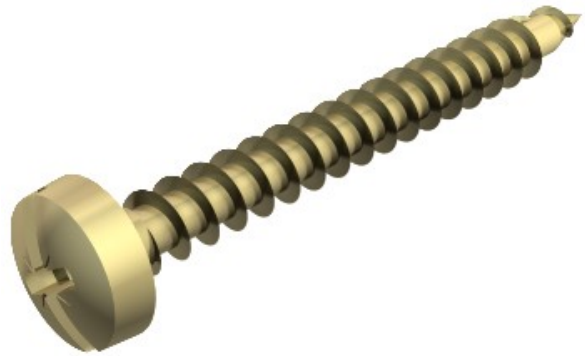

Electric Automation
Automation specialists

Referencia: 4758 4.0X20
Código: 3195228

Tirafondo Golden-Sprint,
cabez.plana,accion.+/- ranura, 4x20mm,
electrocincado, pasivado en amarillo,
Acero, St

[Comprar en Electric Automation Network](#)

De acero templado, electrogalvanizado y pasivado amarillo, así como Hostafon, recubierta de cabeza troncocónica con una combinación de Philips y la cabeza con ranura (Pozidrive tamaño 2, excepto Ø 6 mm Pozidrive tamaño 3).

El uso de Sprint tornillos conduce a reducir considerablemente tornillo-en los tiempos en comparación con tornillos estándar. Esta notable ventaja viene dada por el punto con el primer hilo, que conduce a la doble rosca más allá.