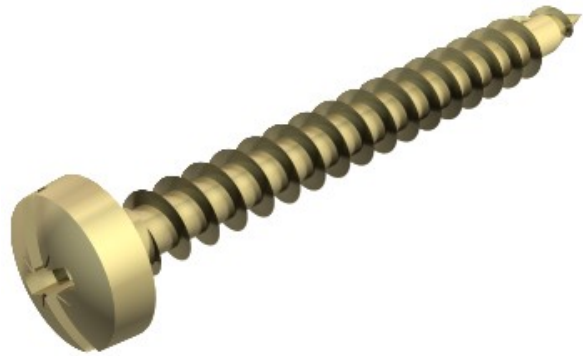

Electric Automation
Automation specialists

Referencia: 4758 3.5x50
Código: 3195082

Tirafondo Golden-Sprint,
cabez.plana, accion. +/- ranura,
3,5x50mm, electrocincado, pasivado en
amarillo, Acero, St

[Comprar en Electric Automation Network](#)

De acero templado, electrogalvanizado y pasivado amarillo, así como Hostafon, recubierta de cabeza troncocónica con una combinación de Philips y la cabeza con ranura (Pozidrive tamaño 2, excepto Ø 6 mm Pozidrive tamaño 3).

El uso de Sprint tornillos conduce a reducir considerablemente tornillo-en los tiempos en comparación con tornillos estándar. Esta notable ventaja viene dada por el punto con el primer hilo, que conduce a la doble rosca más allá.