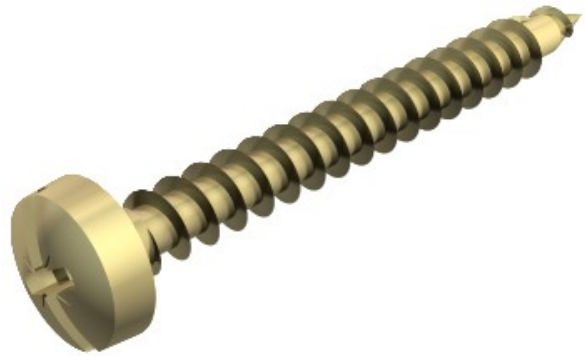

**Electric Automation**  
Automation specialists

Referencia: 4758 3.5x45  
Código: 3195074

Tirafondo Golden-Sprint,  
cabez.plana, accion. +/- ranura,  
3,5x45mm, electrocincado, pasivado en  
amarillo, Acero, St

[Comprar en Electric Automation Network](#)

De acero templado, electrogalvanizado y pasivado amarillo, así como Hostafon, recubierta de cabeza troncocónica con una combinación de Philips y la cabeza con ranura (Pozidrive tamaño 2, excepto Ø 6 mm Pozidrive tamaño 3).

El uso de Sprint tornillos conduce a reducir considerablemente tornillo-en los tiempos en comparación con tornillos estándar. Esta notable ventaja viene dada por el punto con el primer hilo, que conduce a la doble rosca más allá.