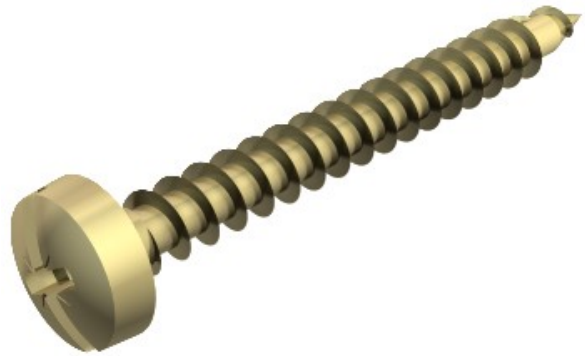

Electric Automation
Automation specialists

Referencia: 4758 3.5x40
Código: 3195066

Tirafondo Golden-Sprint,
cabez.plana, accion. +/- ranura,
3,5x40mm, electrocincado, pasivado en
amarillo, Acero, St

[Comprar en Electric Automation Network](#)

De acero templado, electrogalvanizado y pasivado amarillo, así como Hostafon, recubierta de cabeza troncocónica con una combinación de Philips y la cabeza con ranura (Pozidrive tamaño 2, excepto Ø 6 mm Pozidrive tamaño 3).

El uso de Sprint tornillos conduce a reducir considerablemente tornillo-en los tiempos en comparación con tornillos estándar. Esta notable ventaja viene dada por el punto con el primer hilo, que conduce a la doble rosca más allá.