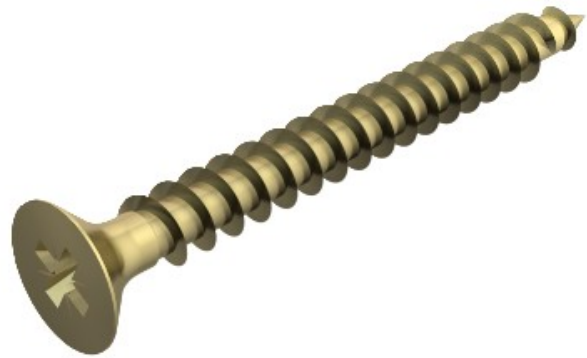

Electric Automation
Automation specialists

Referencia: 4759 5.0X45
Código: 3192458

Tirafondo Sprint,
cab.avellan.,accio.ran.en cruz, 5x45mm,
electrocincado, pasivado en amarillo,
Acero, St

[Comprar en Electric Automation Network](#)

De acero templado, electrogalvanizado y pasivado amarillo, así como Hostafon, recubierta de cabeza avellanada con cabeza Philips (Pozidrive tamaño 2, excepto Ø 6 mm Pozidrive tamaño 3).

El uso de Sprint tornillos conduce a reducir considerablemente tornillo-en los tiempos en comparación con tornillos estándar. Este notable beneficio se logra por el punto con el primer hilo que nos conduce a la doble rosca más allá.

Áreas de uso: madera, aglomerado, paneles de Pladur, anclajes de plástico.