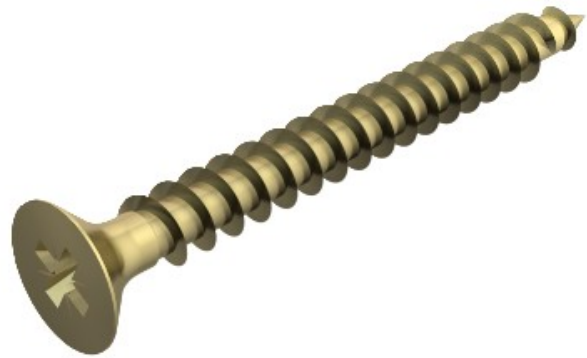

Electric Automation
Automation specialists

Referencia: 4759 4.5x50
Código: 3192377

Tirafondo Sprint,
cab.avellan.,accio.ran.en cruz,
4,5x50mm, electrocincado, pasivado en
amarillo, Acero, St

[Comprar en Electric Automation Network](#)

De acero templado, electrogalvanizado y pasivado amarillo, así como Hostafon, recubierta de cabeza avellanada con cabeza Philips (Pozidrive tamaño 2, excepto Ø 6 mm Pozidrive tamaño 3).

El uso de Sprint tornillos conduce a reducir considerablemente tornillo-en los tiempos en comparación con tornillos estándar. Este notable beneficio se logra por el punto con el primer hilo que nos conduce a la doble rosca más allá.

Áreas de uso: madera, aglomerado, paneles de Pladur, anclajes de plástico.