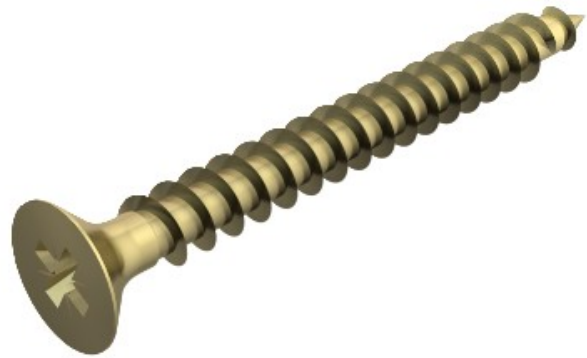

**Electric Automation**  
Automation specialists

Referencia: 4759 3.5x25  
Código: 3192113

Tirafondo Sprint,  
cab.avellan.,accio.ran.en cruz,  
3,5x25mm, electrocincado, pasivado en  
amarillo, Acero, St

[Comprar en Electric Automation Network](#)

De acero templado, electrogalvanizado y pasivado amarillo, así como Hostafon, recubierta de cabeza avellanada con cabeza Philips (Pozidrive tamaño 2, excepto Ø 6 mm Pozidrive tamaño 3).

El uso de Sprint tornillos conduce a reducir considerablemente tornillo-en los tiempos en comparación con tornillos estándar. Este notable beneficio se logra por el punto con el primer hilo que nos conduce a la doble rosca más allá.