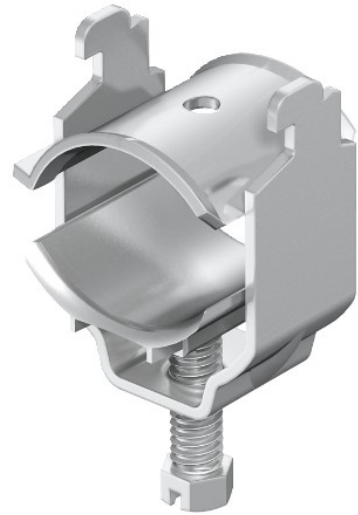

Electric Automation
Automation specialists

Referencia: 2056N SAS 22 VA
Código: 1167030

Abrazadera sobre perfil, para conexión de pantalla, 16-22mm, Acero inoxidable 1.4301, VA, 1.4301

[Comprar en Electric Automation Network](#)

Para la conexión eléctrica de la trenzado escudo de pelados de los cables.
Entrega completa de la lucha contra el comedero; presión comedero y VA contra-trough.

Un cable de la pantalla para protección contra influencias electromagnéticas, también puede contribuir a la conexión equipotencial como ambos extremos están conectados al potencial de referencia.