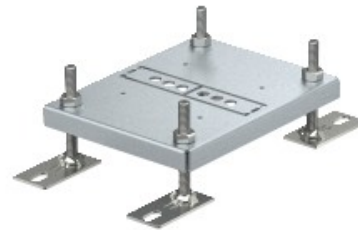

Electric Automation
Automation specialists

Referencia: 7368400

AMPLIACIÓN DE ALTURA PARA GE2

[Comprar en Electric Automation Network](#)

Altura ajustable en extensión para UDHOME2 piso zócalo.