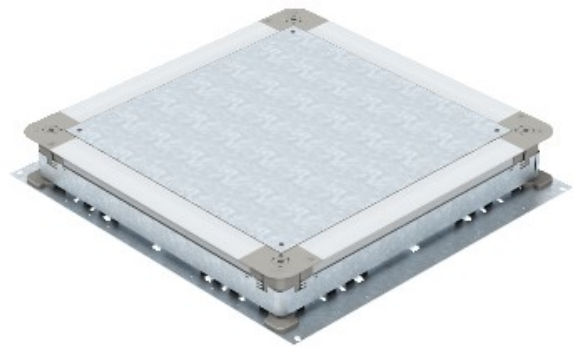

**Electric Automation**  
Automation specialists

Referencia: 7410047

CAJA EMPOTRAR UZD 115170 350-3

[Comprar en Electric Automation Network](#)

Bajo el suelo de las uniones y de la sucursal de la caja de la regla cubiertos por suelo radiante sistemas de instalación.