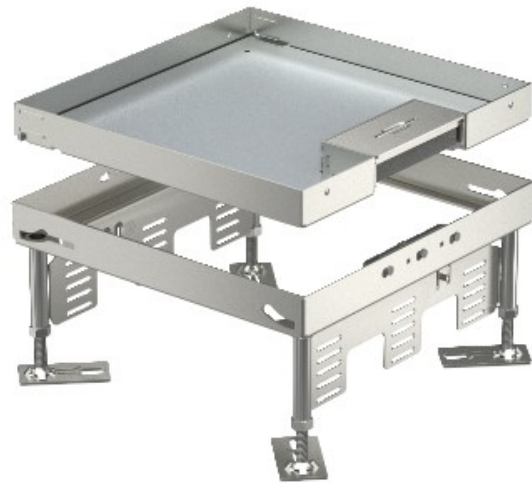

**Electric Automation**  
Automation specialists

Referencia: 7409218

TAPA Y MARCO CUAD RKS2 9 VS 20

[Comprar en Electric Automation Network](#)

Altura ajustable de la cinta de casete de tamaño nominal de 9 con el cable de toma de corriente para la instalación de accesorios en seco-cuidado de plantas.