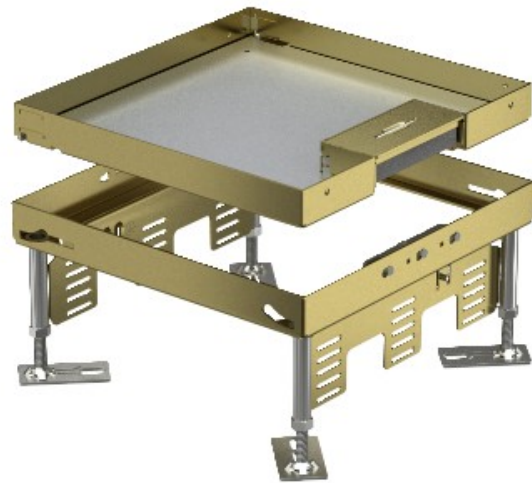

Electric Automation
Automation specialists

Referencia: RKS2 9 MS 25
Código: 7409214

Conjunto tapa y marco cuadrado, con salida de cable, 242x243mm, Latón, CuZn

[Comprar en Electric Automation Network](#)

Altura ajustable de la cinta de casete de tamaño nominal de 9 con el cable de toma de corriente para la instalación de accesorios en seco-cuidado de plantas.